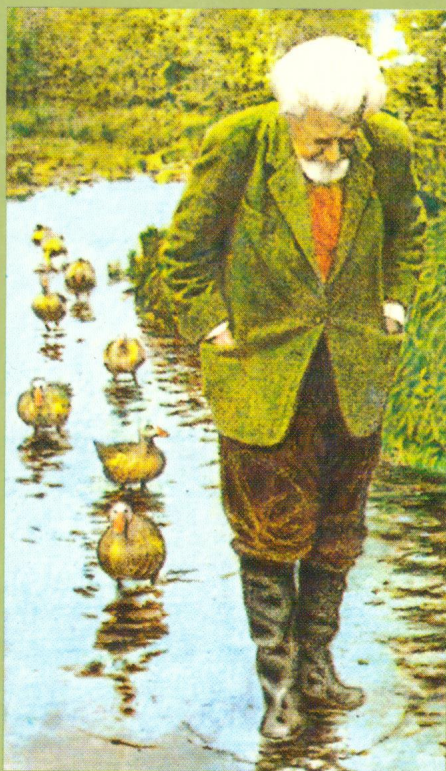

Titolo: L'anello di re Salomone Autore: Konrad Lorenz Editore: Adelphi 2005

GLI ADELPHI

Konrad Lorenz

L'anello di Re Salomone

Titolo: L'anello di re Salomone Autore: Konrad Lorenz Editore: Adelphi 2005 Note bibliografiche: brossura, pp.278 19.5x12.5cm. Nuovo.

Valutazione: Nessuna valutazione

Prezzo

8,00 €

[Fai una domanda su questo prodotto](#)

Descrizione

Titolo: L'anello di re Salomone

Autore: Konrad Lorenz

Editore: Adelphi 2005